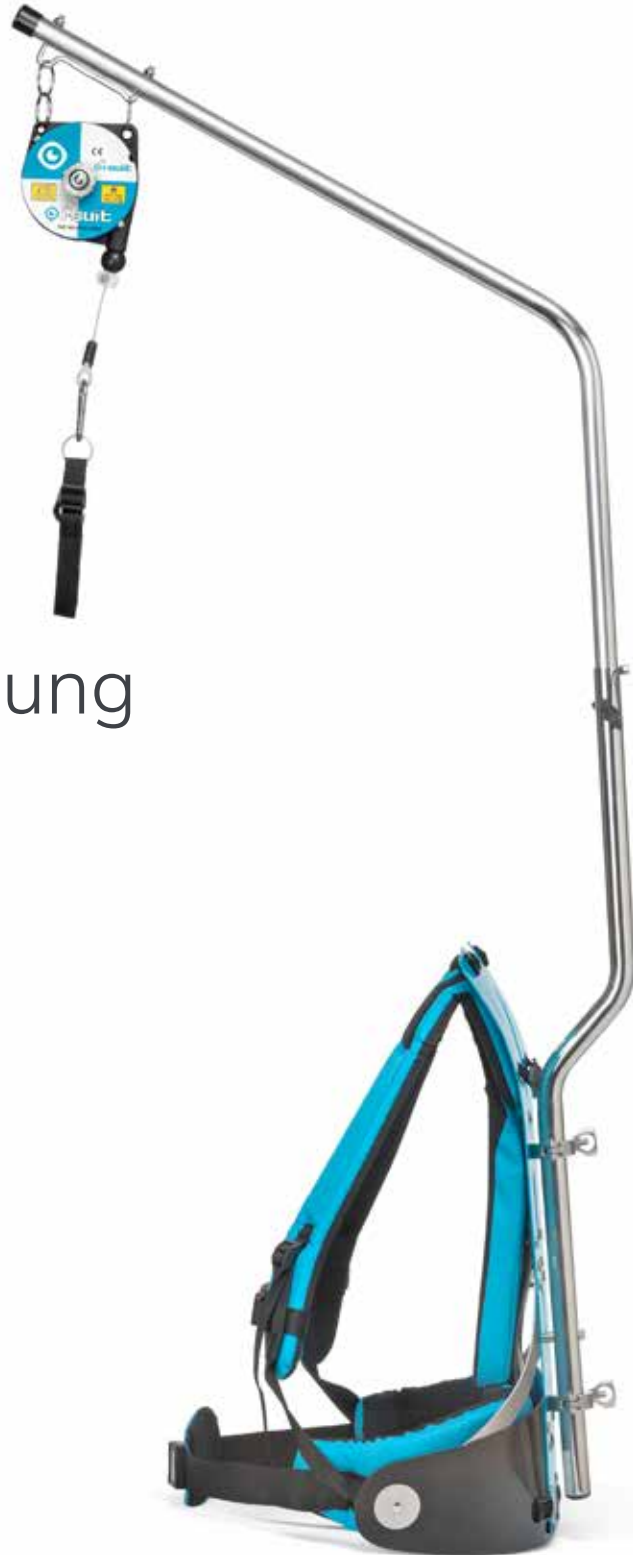

## i-suit<sup>™</sup>

---

Innovative und  
ergonomische  
Glas- und  
Fassadenreinigung

## Keine Belastung, nur Entlastung

---

Keine Schulterverletzungen und Rückenschmerzen während und nach der Glas-/Fassadenreinigung.

Der i-suit kann wie ein Rucksack angenehm auf dem Rücken getragen werden. Dank dem ergonomisch geformten Gerüst und der dadurch entstehenden

Entlastung aufgrund der Seilzugtechnik,

lässt sich die wassergespeiste Teleskopstange für die Glasreinigung spielend leicht bedienen,

sodass die Produktivitätsverbesserung mit einer angenehmen Arbeitsergonomie verbunden wird.

Der i-suit ist mit Sicherheit ein innovativer Blickfang,

der die Glas-/Fassadenreinigung von Grund auf verändert.